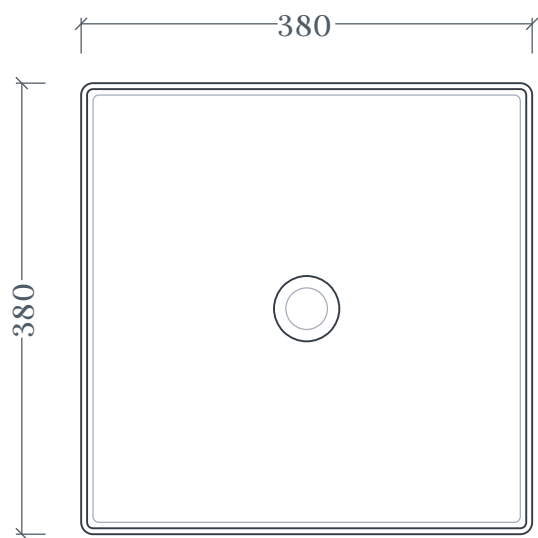

SCALINO | SCL001

Lavabo appoggio 38X38 H11
Countertop washbasin 38X38 H11

Peso: KG 8.5
Weight: KG 8.5

N.B. Le misure indicate possono subire una variazione dell'0,6% circa, dovuta ad usura stampi e a variazioni delle caratteristiche tecniche relative alle materie prime che compongono l'impasto .

N.B. Indicated size could have a variation of about 0,6% due to usure of the moulds or the variations of the materials' technical characteristics used in the mixture.

SCALINO | SCL001

Dima per scasso
Template for hole

Ingombro lavabo - Obstruction

Appoggio - Base

Scasso consigliato - Recommended size for hole