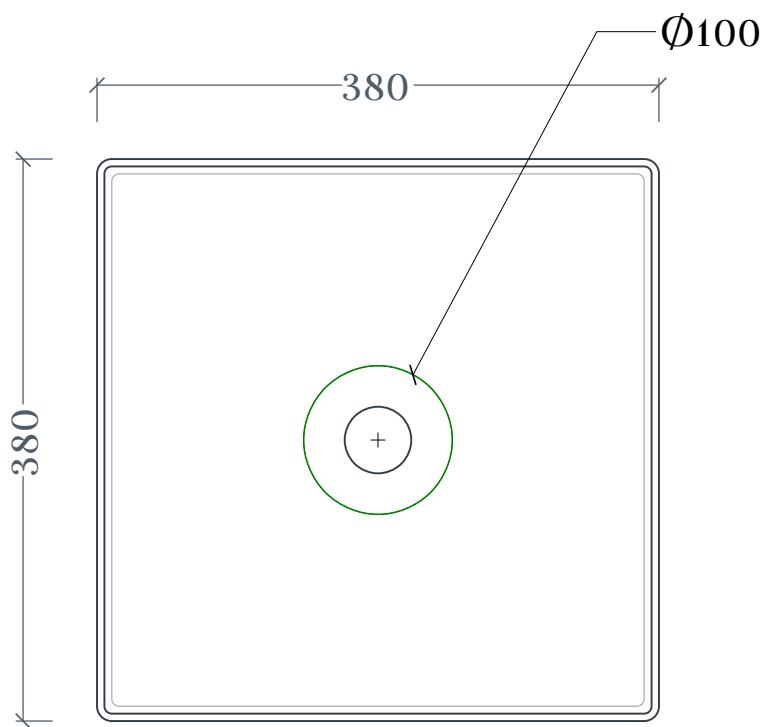

SCALINO | SCL001

Lavabo appoggio 38X38 H11
Countertop washbasin 38X38 H11

Peso: KG 8.5
Weight: KG 8.5

N.B. Le misure indicate possono subire una variazione dell'0,6% circa, dovuta ad usura stampi e a variazioni delle caratteristiche tecniche relative alle materie prime che compongono l'impasto .

N.B. Indicated size could have a variation of about 0,6% due to usure of the moulds or the variations of the materials' technical characteristics used in the mixture.

SCALINO | SCL001

Dima per scasso
Template for hole

Ingombro lavabo - Obstruction

Appoggio - Base

Scasso consigliato - Recommended size for hole