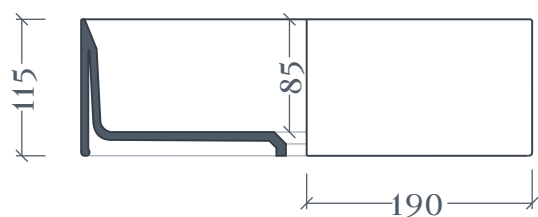

SCALINO | SCL001

Lavabo appoggio 38X38 H11
Countertop washbasin 38X38 H11

Peso: KG 8.5
Weight: KG 8.5

N.B. Le misure indicate possono subire una variazione dell'0,6% circa, dovuta ad usura stampi e a variazioni delle caratteristiche tecniche relative alle materie prime che compongono l'impasto .

N.B. Indicated size could have a variation of about 0,6% due to usure of the moulds or the variations of the materials' technical characteristics used in the mixture.

SCALINO | SCL001

Dima per scasso
Template for hole